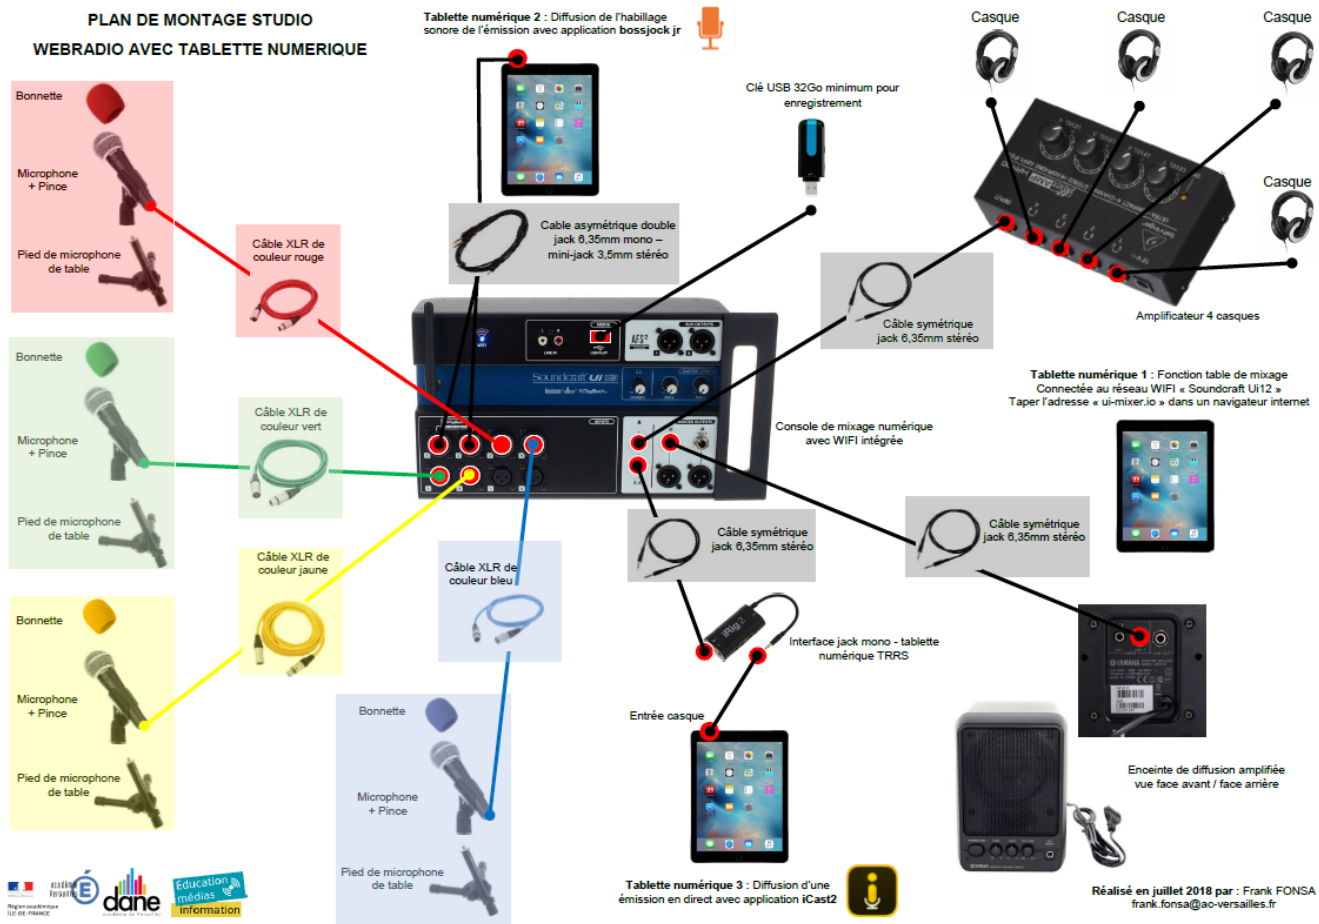

Cliquez sur l'image ci-dessus pour agrandir et télécharger le plan de montage en 2 pages.

En savoir plus

- [Plans de montage pour un studio de webradio](#)
- [Configurer la console numérique Beh-ringer XR12 depuis l'application X AIR](#)
- [Configurer la console numérique Soundcraft Ui12](#)
- [S'inspirer : Retour sur des projets académiques de Webradio](#)
- [Écrire pour informer : le b.a.-ba](#)

Formulaire de demande de prêt