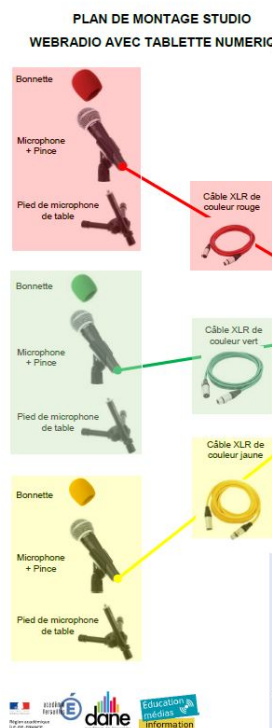

- Partie câblerie sonore :
  - 1 Câble asymétrique mini jack stéréo - double jack mono ;
  - 3 Câbles symétriques jack 6,35mm stéréo ;
  - 1 Set comprenant 6 câbles XLR symétriques 1,5m ;
  - 1 Interface XLR mono - tablette numérique TRRS (IK Multimedia iRig Pre) ;
  - 1 Interface jack mono - tablette numérique TRRS (IK Multimedia iRig 2) ;

Plan de montage du Kit webradio avec tablettes

1. Pour les médiapôles de Guyancourt (78), d'Arpajon (91), d'Argenteuil et de Saint-Ouen-l'Aumône (95). <a href="IMG/pdf/plan_de_montage_kit_webradio_xr12_avec_tablettes.pdf" title="Cliquez sur l'image ci-dessus pour agrandir et télécharger le plan de montage en 2 pages." type="application/pdf">

Cliquez sur l'image ci-dessus pour agrandir et télécharger le plan de montage en 2 pages.

1. Pour le médiapôle de Suresnes (92) <a href="IMG/pdf/plan_de_montage_kit_webradio_soundcraft.pdf" title="Cliquez sur l'image ci-dessus pour agrandir et télécharger le plan de montage en 2 pages." type="application/pdf">