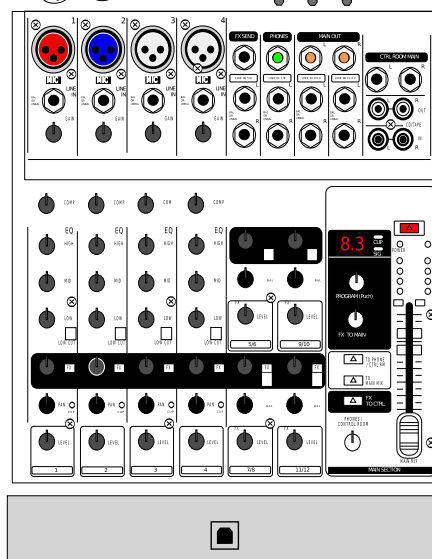

PLAN DE MONTAGE : diffusion dans les conditions du direct

Mise en place d'un projet webradio

■ ■ Cordon symétrique stéréo jack 6,35

■ ■ Cordon symétrique XLR

↑ Entrée de la table de mixage

↓ Sortie de la table de mixage