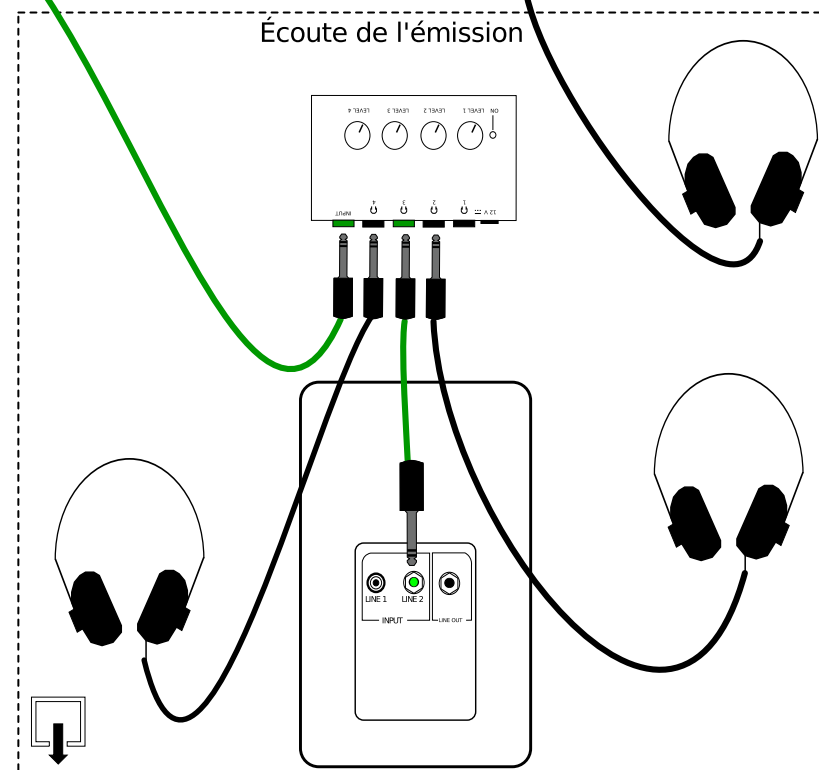

PLAN DE MONTAGE : diffusion dans les conditions du direct

Mise en place d'un projet webradio

■ ■ Cordon symétrique stéréo jack 6,35

■ ■ Cordon symétrique XLR

↑ Entrée de la table de mixage

↓ Sortie de la table de mixage