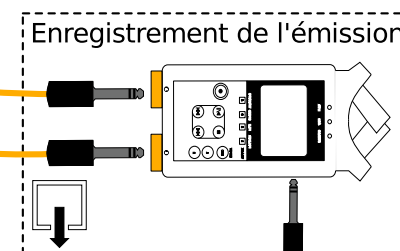

PLAN DE MONTAGE : diffusion dans les conditions du direct

Mise en place d'un projet webradio

■ ■ Cordon symétrique stéréo jack 6,35

■ ■ Cordon symétrique XLR

↑ Entrée de la table de mixage

↓ Sortie de la table de mixage