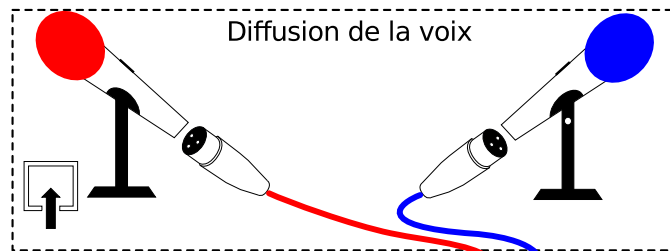

PLAN DE MONTAGE : diffusion dans les conditions du direct

Mise en place d'un projet webradio

■ ■ Cordon symétrique stéréo jack 6,35

■ ■ Cordon symétrique XLR

↑ Entrée de la table de mixage

↓ Sortie de la table de mixage