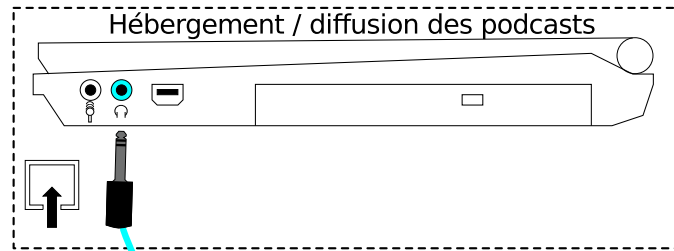

PLAN DE MONTAGE : diffusion en direct

Mise en place d'un projet webradio

- ■ Cordon symétrique stéréo jack 6,35
- ■ Cordon symétrique XLR
- Câble asymétrique USB type A -> USB type 2
- Cordon jack asymétrique jack 3,5 stéréo → 2 jack mono 6,35

↑ Entrée de la table de mixage
↓ Sortie de la table de mixage