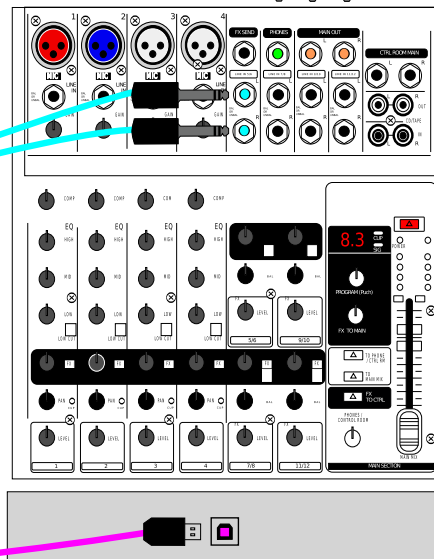

PLAN DE MONTAGE : diffusion en direct

Mise en place d'un projet webradio

- ■ Cordon symétrique stéréo jack 6,35
- ■ Cordon symétrique XLR
- Câble asymétrique USB type A -> USB type 2
- Cordon jack asymétrique jack 3,5 stéréo → 2 jack mono 6,35

↑ Entrée de la table de mixage
↓ Sortie de la table de mixage