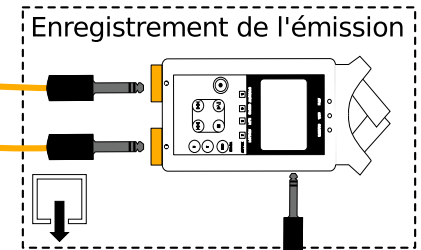

PLAN DE MONTAGE : diffusion en direct

Mise en place d'un projet webradio

- ■ Cordon symétrique stéréo jack 6,35
- ■ Cordon symétrique XLR
- Câble asymétrique USB type A -> USB type 2
- Cordon jack asymétrique jack 3,5 stéréo → 2 jack mono 6,35

↑ Entrée de la table de mixage
↓ Sortie de la table de mixage