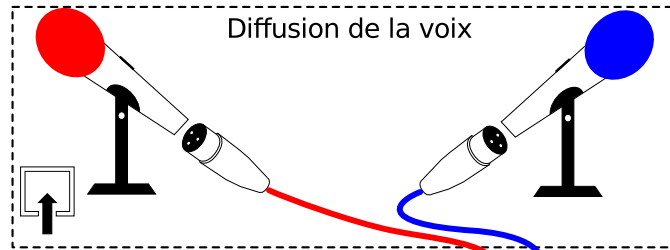

PLAN DE MONTAGE : diffusion en direct

Mise en place d'un projet webradio

- ■ Cordon symétrique stéréo jack 6,35
- ■ Cordon symétrique XLR
- Câble asymétrique USB type A -> USB type 2
- Cordon jack asymétrique jack 3,5 stéréo → 2 jack mono 6,35

↑ Entrée de la table de mixage
↓ Sortie de la table de mixage