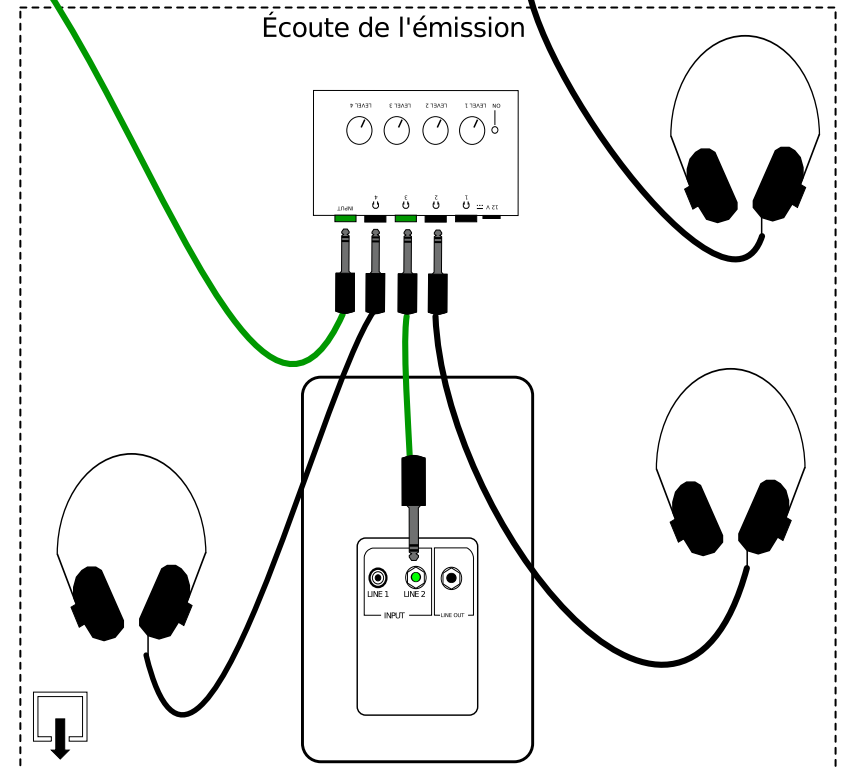

PLAN DE MONTAGE : diffusion en direct

Mise en place d'un projet webradio

- ■ Cordon symétrique stéréo jack 6,35
- ■ Cordon symétrique XLR
- Câble asymétrique USB type A -> USB type 2
- Cordon jack asymétrique jack 3,5 stéréo → 2 jack mono 6,35

↑ Entrée de la table de mixage
↓ Sortie de la table de mixage