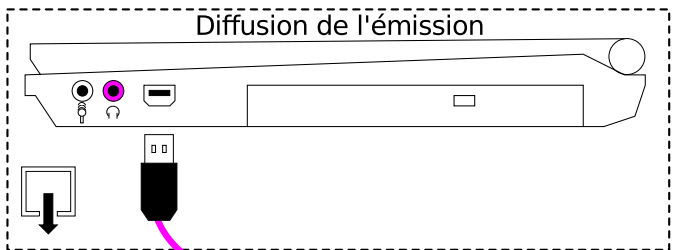

PLAN DE MONTAGE : diffusion en direct

Mise en place d'un projet webradio

- ■ Cordon symétrique stéréo jack 6,35
- ■ Cordon symétrique XLR
- Câble asymétrique USB type A -> USB type 2
- Cordon jack asymétrique jack 3,5 stéréo → 2 jack mono 6,35

↑ Entrée de la table de mixage
↓ Sortie de la table de mixage